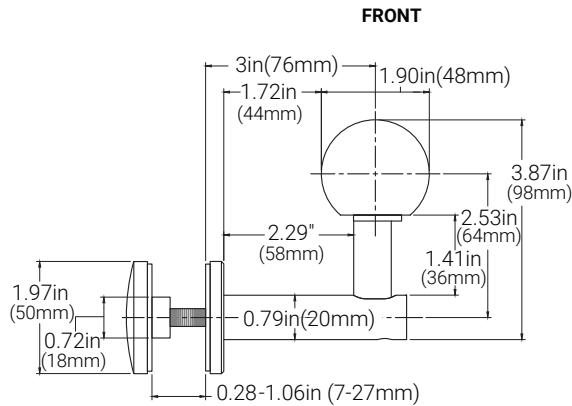

GLASS MOUNT