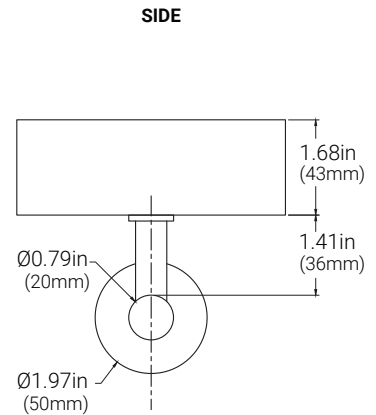

GLASS MOUNT