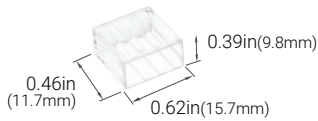

Top End Cap | IP40 / IP67
#041001