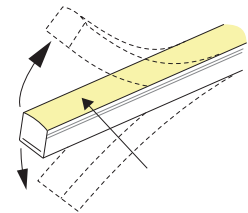

Project

Date

PART NUMBER & SPECIFICATIONS

Part #	Color	CRI	lm/ft	lm/m	Max Run	W/ft	W/m
High Power Aqueon® Diffuse Mono - Horizontal Bend							
052204-15	2200K	>95	152	500	33ft	10m	4.57 15
052205-15	2700K	>95	183	600	33ft	10m	4.57 15
052236-15	3000K	>95	183	600	33ft	10m	4.57 15
052237-15	3500K	>95	213	700	33ft	10m	4.57 15
052238-15	4000K	>95	213	700	33ft	10m	4.57 15
052239-15	5700K	>95	213	700	33ft	10m	4.57 15
052210-8	Red	>95	50	165	33ft	10m	2.44 8
052211-12	Green	>95	137	450	33ft	10m	3.66 12
052212-12	Blue	>95	34	110	33ft	10m	3.66 12
052213-8	Amber	>95	50	165	33ft	10m	2.44 8
High Power Aqueon® Diffuse Mono - Vertical Bend							
052203-15	2200K	>95	183	600	33ft	10m	4.57 15
052229-15	2700K	>95	213	700	33ft	10m	4.57 15
052230-15	3000K	>95	213	700	33ft	10m	4.57 15
052231-15	3500K	>95	244	800	33ft	10m	4.57 15
052232-15	4000K	>95	244	800	33ft	10m	4.57 15
052233-15	5700K	>95	244	800	33ft	10m	4.57 15
052206-8	Red	>95	56	185	33ft	10m	2.44 8
052207-12	Green	>95	168	550	33ft	10m	3.66 12
052208-12	Blue	>95	37	120	33ft	10m	3.66 12
052209-8	Amber	>95	56	185	33ft	10m	2.44 8

HORIZONTAL BENDING

VERTICAL BENDING

Aqueon® Diffuse Mono Standard & High Power

CONNECTORS & ACCESSORIES

Factory assembled 2-wired Aqueon Mono IP68 submersible accessories include end caps, extension cords and connectors with customizable cord lengths. IP67 self assembly connectors are also available.