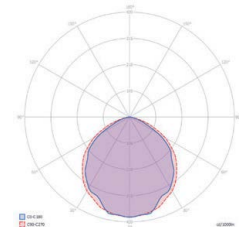

OrgaLED® Top DECO, POWER & HIGH POWER

24V DC

Project

Date

110°

0.5"W x 0.25"H
(12.7mm x 6.35mm)

FEATURES

- Very Flexible (Bend radius >1.2"/30.5mm)
- High Efficacy- 127 lm/W
- High Density- 8 LEDs per cuttable section
- 24V DC - Low Voltage, Class 2
- 66ft(20m) Continuous Runs
- 2700K, 3000K, 3500K, 4000K,5000K
- Field Cuttable 1.96in (49.8mm)
- Dimmable
- UV/IR protected PVC encapsulation
- IP40 or IP67 Wet Location
- UL Listed / CE /ROHS
- 5 years / 50,000 hrs warranty

PART NUMBER & SPECIFICATIONS

OrgaLED® Deco Top

Part #	Color	CRI	lm/ft	lm/m	Max Run	W/ft	W/m
041101	2700K	>94	35.1	115.1	66ft 20.1m	0.3	0.98
041102	3000K	>94	36	118.1	66ft 20.1m	0.3	0.98
041103	3500K	>94	36	118.1	66ft 20.1m	0.3	0.98
041104	4000K	>94	38.1	125	66ft 20.1m	0.3	0.98
041105	5000K	>94	38.1	125	66ft 20.1m	0.3	0.98

OrgaLED® Power Top

Part #	Color	CRI	lm/ft	lm/m	Max Run	W/ft	W/m
041201	2700K	>94	116.8	383.1	66ft 20.1m	1	3.28
041202	3000K	>94	120.1	393.9	66ft 20.1m	1	3.28
041203	3500K	>94	120.1	393.9	66ft 20.1m	1	3.28
041204	4000K	>94	127	416.6	66ft 20.1m	1	3.28
041205	5000K	>94	127	416.6	66ft 20.1m	1	3.28