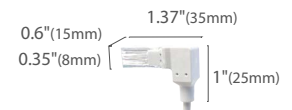

OrgaLED® Top DECO, POWER & HIGH POWER

24V DC

0.5" W x 0.25" H
(12.7mm x 6.35mm)

FEATURES

- Very Flexible (Bend radius >1.2"/30.5mm)
- High Efficacy- 127 lm/W
- High Density- 8 LEDs per cuttable section
- 24V DC - Low Voltage, Class 2
- 66ft(20m) Continuous Runs
- 2700K, 3000K, 3500K, 4000K,5000K
- Field Cuttable 1.96in (49.8mm)
- Dimmable
- UV/IR protected PVC encapsulation
- IP40 or IP67 Wet Location
- UL Listed / CE /ROHS
- 5 years / 50,000 hrs warranty

PART NUMBER & SPECIFICATIONS

OrgaLED® Deco Top

Part #	Color	CRI	lm/ft	lm/m	Max Run	W/ft	W/m
041101	2700K	>94	35.1	115.1	66ft 20.1m	0.3	0.98
041102	3000K	>94	36	118.1	66ft 20.1m	0.3	0.98
041103	3500K	>94	36	118.1	66ft 20.1m	0.3	0.98
041104	4000K	>94	38.1	125	66ft 20.1m	0.3	0.98
041105	5000K	>94	38.1	125	66ft 20.1m	0.3	0.98

OrgaLED® High Power Top

Part #	Color	CRI	lm/ft	lm/m	Max Run	W/ft	W/m
041301	2700K	>94	198.6	651.4	66ft 20.1m	1.7	5.58
041302	3000K	>94	204.2	669.8	66ft 20.1m	1.7	5.58
041303	3500K	>94	204.2	669.8	66ft 20.1m	1.7	5.58
041304	4000K	>94	215.9	708.2	66ft 20.1m	1.7	5.58
041305	5000K	>94	215.9	708.2	66ft 20.1m	1.7	5.58

ORGANIC LIGHTING®

Project

Date

ACCESSORIES

Straight Connector Cable
16ft (4.88m) | IP40 / IP67
#041002

Bottom Feed Connector Cable
16ft (4.88m) | IP40 / IP67
#041003

Jumper Cable 8in(203.2mm)
IP40 / IP67
#041004