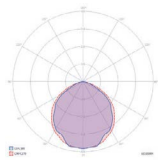

OrgaLED® Top DECO, POWER & HIGH POWER

24V DC

0.5" W x 0.25" H
(12.7mm x 6.35mm)

FEATURES

- Very Flexible (Bend radius >1.2"/30.5mm)
- High Efficacy- 127 lm/W
- High Density- 8 LEDs per cuttable section
- 24V DC - Low Voltage, Class 2
- 66ft(20m) Continuous Runs
- 2700K, 3000K, 3500K, 4000K,5000K
- Field Cuttable 1.96in (49.8mm)
- Dimmable
- UV/IR protected PVC encapsulation
- IP40 or IP67 Wet Location
- UL Listed / CE /ROHS
- 5 years / 50,000 hrs warranty

PART NUMBER & SPECIFICATIONS

OrgaLED® Deco Top

Part #	Color	CRI	lm/ft	lm/m	Max Run	W/ft	W/m
041101	2700K	>94	35.1	115.1	66ft 20.1m	0.3	0.98
041102	3000K	>94	36	118.1	66ft 20.1m	0.3	0.98
041103	3500K	>94	36	118.1	66ft 20.1m	0.3	0.98
041104	4000K	>94	38.1	125	66ft 20.1m	0.3	0.98
041105	5000K	>94	38.1	125	66ft 20.1m	0.3	0.98

OrgaLED® Power Top

Part #	Color	CRI	lm/ft	lm/m	Max Run	W/ft	W/m
041201	2700K	>94	116.8	383.1	66ft 20.1m	1	3.28
041202	3000K	>94	120.1	393.9	66ft 20.1m	1	3.28
041203	3500K	>94	120.1	393.9	66ft 20.1m	1	3.28
041204	4000K	>94	127	416.6	66ft 20.1m	1	3.28
041205	5000K	>94	127	416.6	66ft 20.1m	1	3.28