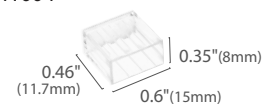

OrgaLED® Top DECO, POWER & HIGH POWER

24V DC

0.5" W x 0.25" H
(12.7mm x 6.35mm)

FEATURES

- Very Flexible (Bend radius >1.2"/30.5mm)
- High Efficacy- 127 lm/W
- High Density- 8 LEDs per cuttable section
- 24V DC - Low Voltage, Class 2
- 66ft(20m) Continuous Runs
- 2700K, 3000K, 3500K, 4000K,5000K
- Field Cuttable 1.96in (49.8mm)
- Dimmable
- UV/IR protected PVC encapsulation
- IP40 or IP67 Wet Location
- UL Listed / CE /ROHS
- 5 years / 50,000 hrs warranty

PART NUMBER & SPECIFICATIONS

OrgaLED® Deco Top

Part #	Color	CRI	lm/ft	lm/m	Max Run	W/ft	W/m
041101	2700K	>94	35.1	115.1	66ft 20.1m	0.3	0.98
041102	3000K	>94	36	118.1	66ft 20.1m	0.3	0.98
041103	3500K	>94	36	118.1	66ft 20.1m	0.3	0.98
041104	4000K	>94	38.1	125	66ft 20.1m	0.3	0.98
041105	5000K	>94	38.1	125	66ft 20.1m	0.3	0.98

OrgaLED® High Power Top

Part #	Color	CRI	lm/ft	lm/m	Max Run	W/ft	W/m
041301	2700K	>94	198.6	651.4	66ft 20.1m	1.7	5.58
041302	3000K	>94	204.2	669.8	66ft 20.1m	1.7	5.58
041303	3500K	>94	204.2	669.8	66ft 20.1m	1.7	5.58
041304	4000K	>94	215.9	708.2	66ft 20.1m	1.7	5.58
041305	5000K	>94	215.9	708.2	66ft 20.1m	1.7	5.58

ORGANIC LIGHTING®

Project

Date

ACCESSORIES

Straight Connector Cable
16ft (4.88m) | IP40 / IP67
#041002

Bottom Feed Connector Cable
16ft (4.88m) | IP40 / IP67
#041003

Jumper Cable 8in(203.2mm)
IP40 / IP67
#041004