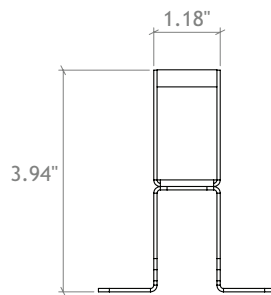

Connector Sets

Connections are rated IP68.

liniLED® Forta	Color Temp	1'4" Length	OLS Part #	3'4" Length	OLS Part #	6'7" Length	OLS Part #
Forta (20 lm/ft) 1.18"w x 3.94"h	2400K	.5 W	024000	1.1 W	024020	2.2 W	024040
	2700K	.5 W	024001	1.1 W	024021	2.2 W	024041
	3000K	.5 W	024002	1.1 W	024022	2.2 W	024042
	4000K	.5 W	024003	1.1 W	024023	2.2 W	024043
	6500K	.5 W	024004	1.1 W	024024	2.2 W	024044
	RGB	2.4 W	024010	6 W	024030	11.9 W	024050
	Red	1.8 W	024005	4.4 W	024025	8.8 W	024045
	Green	1.0 W	024006	2.5 W	024026	5.0 W	024046
	Blue	.7 W	024007	1.7 W	024027	3.4 W	024047
	Amber	1.8 W	024008	4.4 W	024028	8.8 W	024048
Forta (75 lm/ft) 1.18"w x 3.94"h	2400K	1.8 W	024100	4.5 W	024120	9.0 W	024140
	2700K	1.8 W	024101	4.6 W	024121	9.2 W	024141
	3000K	1.7 W	024102	4.3 W	024122	8.6 W	024142
	4000K	1.6 W	024103	4.1 W	024123	8.2 W	024143
	6500K	1.6 W	024104	4.1 W	024124	8.2 W	024144
	Red	3.3 W	024105	8.3 W	024125	16.6 W	024145
	Green	2.0 W	024106	4.9 W	024126	9.8 W	024146
	Blue	3.0 W	024107	7.2 W	024127	14.4 W	024147
	Amber	3.3 W	024108	8.3 W	024128	16.6 W	024148
	Forta Mounting Bracket			024200			
Forta Connector Set	16'L	014530	33'L	014507			
	16'L	014508	33'L	014509			
Extension Cord							