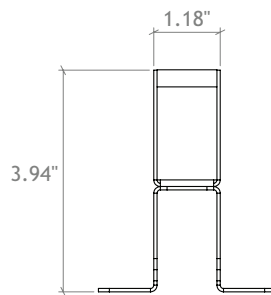

Connector Sets

Connections are rated IP68.

| liniLED [®] Forta | Color Temp | 1'4" Length | OLS Part # | 3'4" Length | OLS Part # | 6'7" Length | OLS Part # |
|--|-------------------------------|-------------|---------------|---------------|---------------|-------------|---------------|
| Forta (20 lm/ft) 1.18"w x 3.94"h | 2400K | .5 W | 024000 | 1.1 W | 024020 | 2.2 W | 024040 |
| | 2700K | .5 W | 024001 | 1.1 W | 024021 | 2.2 W | 024041 |
| | 3000K | .5 W | 024002 | 1.1 W | 024022 | 2.2 W | 024042 |
| | 4000K | .5 W | 024003 | 1.1 W | 024023 | 2.2 W | 024043 |
| | 6500K | .5 W | 024004 | 1.1 W | 024024 | 2.2 W | 024044 |
| | RGB | 2.4 W | 024010 | 6 W | 024030 | 11.9 W | 024050 |
| | Red | 1.8 W | 024005 | 4.4 W | 024025 | 8.8 W | 024045 |
| | Green | 1.0 W | 024006 | 2.5 W | 024026 | 5.0 W | 024046 |
| | Blue | .7 W | 024007 | 1.7 W | 024027 | 3.4 W | 024047 |
| | Amber | 1.8 W | 024008 | 4.4 W | 024028 | 8.8 W | 024048 |
| Forta (75 lm/ft) 1.18"w x 3.94"h | 2400K | 1.8 W | 024100 | 4.5 W | 024120 | 9.0 W | 024140 |
| | 2700K | 1.8 W | 024101 | 4.6 W | 024121 | 9.2 W | 024141 |
| | 3000K | 1.7 W | 024102 | 4.3 W | 024122 | 8.6 W | 024142 |
| | 4000K | 1.6 W | 024103 | 4.1 W | 024123 | 8.2 W | 024143 |
| | 6500K | 1.6 W | 024104 | 4.1 W | 024124 | 8.2 W | 024144 |
| | Red | 3.3 W | 024105 | 8.3 W | 024125 | 16.6 W | 024145 |
| | Green | 2.0 W | 024106 | 4.9 W | 024126 | 9.8 W | 024146 |
| | Blue | 3.0 W | 024107 | 7.2 W | 024127 | 14.4 W | 024147 |
| | Amber | 3.3 W | 024108 | 8.3 W | 024128 | 16.6 W | 024148 |
| | Forta Mounting Bracket | | | 024200 | | | |
| Forta Connector Set | | 16'L | 014530 | 33'L | 014507 | | |
| | | 16'L | 014508 | 33'L | 014509 | | |
| Extension Cord | | | | | | | |